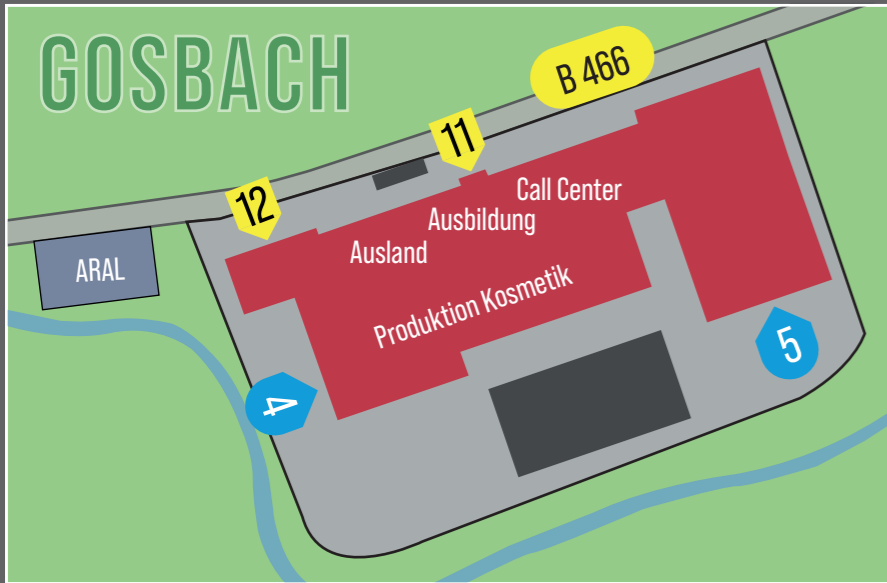

GOSBACH

BAD DITZENBACH

Tore Eingänge

Warenannahme  
Montag - Donnerstag  
7.00 - 12.00 Uhr  
13.00 - 15.45 Uhr  
Freitag  
7.00 - 13.00 Uhr

	Altbau (Eingang 2)	Neubau (Eingang 4)
3. Stock	Gefahrstoffteam	Produktentwicklung, Qualitätsmanagement
2. Stock	Einkauf, Poststelle, Zulassung	Buchhaltung, Arbeitssicherheit, Personal, Sekretariat
1. Stock	Vertrieb, Geschäftsführung	Marketing, Personalleitung, Projektmanagement, Geschäftsführung
EG	Laden	Laden, Auditorium

## 7 Logistik

Obere Wiesen 3  
73342 Bad Ditzenbach  
Warenannahme

## 8 Palettenlager

Obere Wiesen 3/1  
73342 Bad Ditzenbach  
Tor 6

## 9 Produktion Kosmetik

Bahnhofstraße 14  
73342 Bad Ditzenbach/Gosbach  
Tor 4, Tor 5