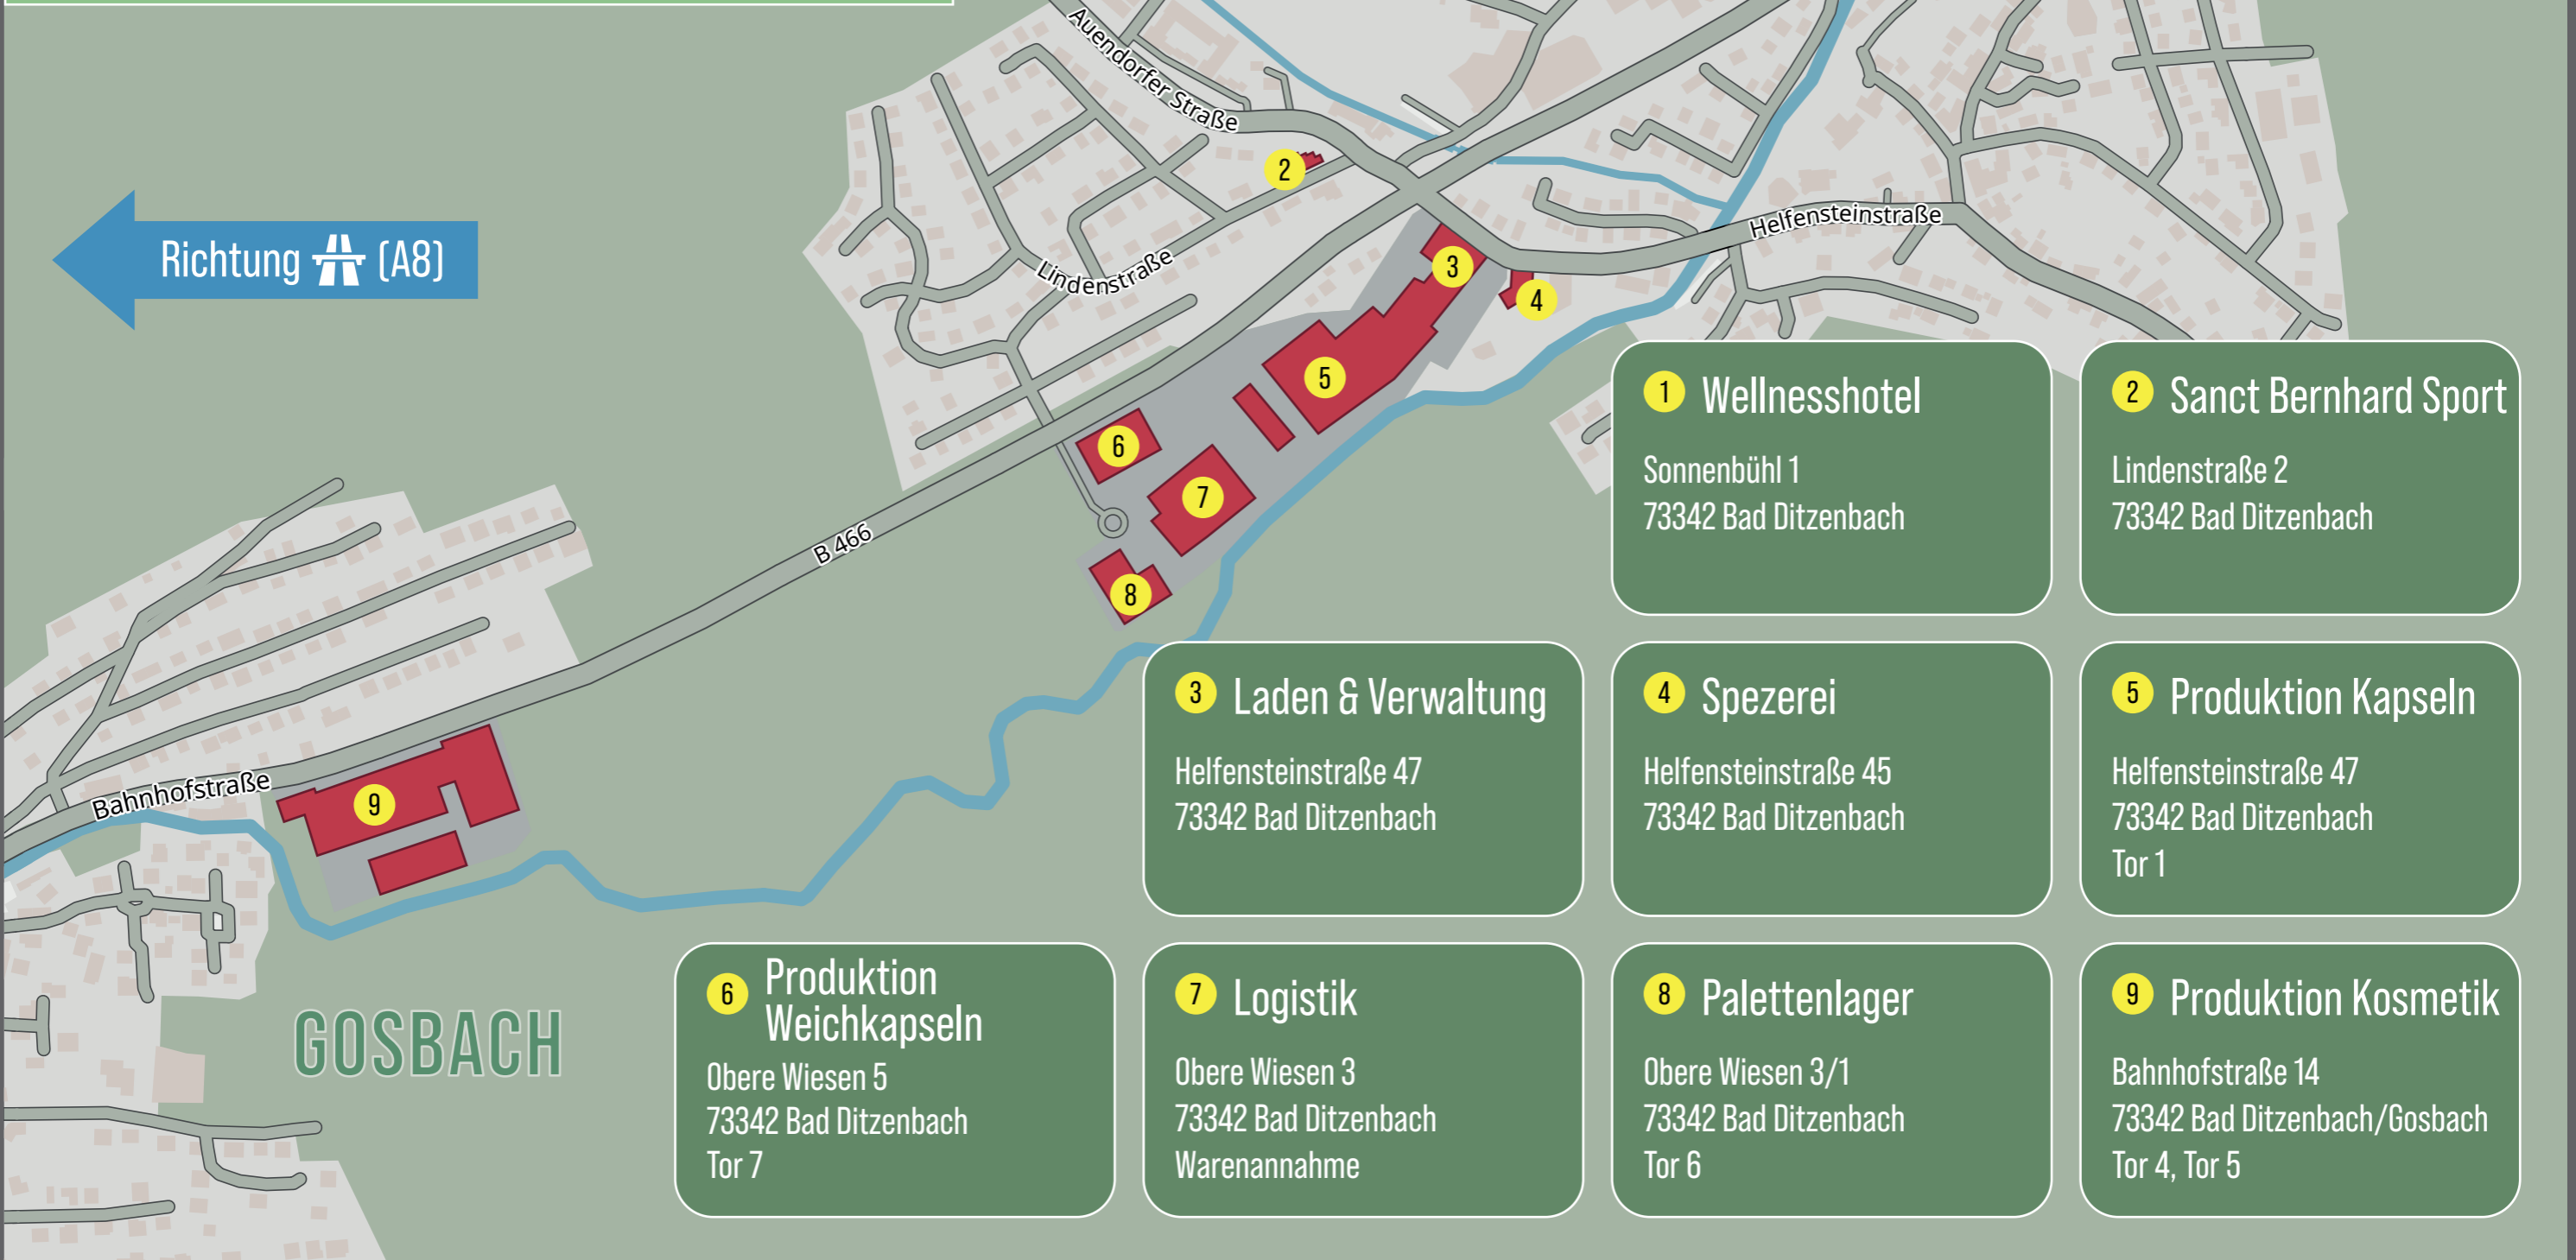

GOSBACH

BAD DITZENBACH

Tore Eingänge

Warenannahme  
Montag - Donnerstag  
7.00 - 12.00 Uhr  
13.00 - 15.45 Uhr  
Freitag  
7.00 - 13.00 Uhr

	Altbau (Eingang 2)	Neubau (Eingang 4)
3. Stock	Gefahrstoffteam	Produktentwicklung, Qualitätsmanagement
2. Stock	Einkauf, Poststelle, Zulassung	Buchhaltung, Arbeitssicherheit, Personal, Sekretariat
1. Stock	Vertrieb, Geschäftsführung	Marketing, Personalleitung, Projektmanagement, Geschäftsführung
EG	Laden	Laden, Auditorium

# BAD DITZENBACH

## 7 Logistik

Obere Wiesen 3  
73342 Bad Ditzenbach  
Warenannahme

## 9 Produktion Kosmetik

Bahnhofstraße 14  
73342 Bad Ditzenbach/Gosbach  
Tor 4, Tor 5